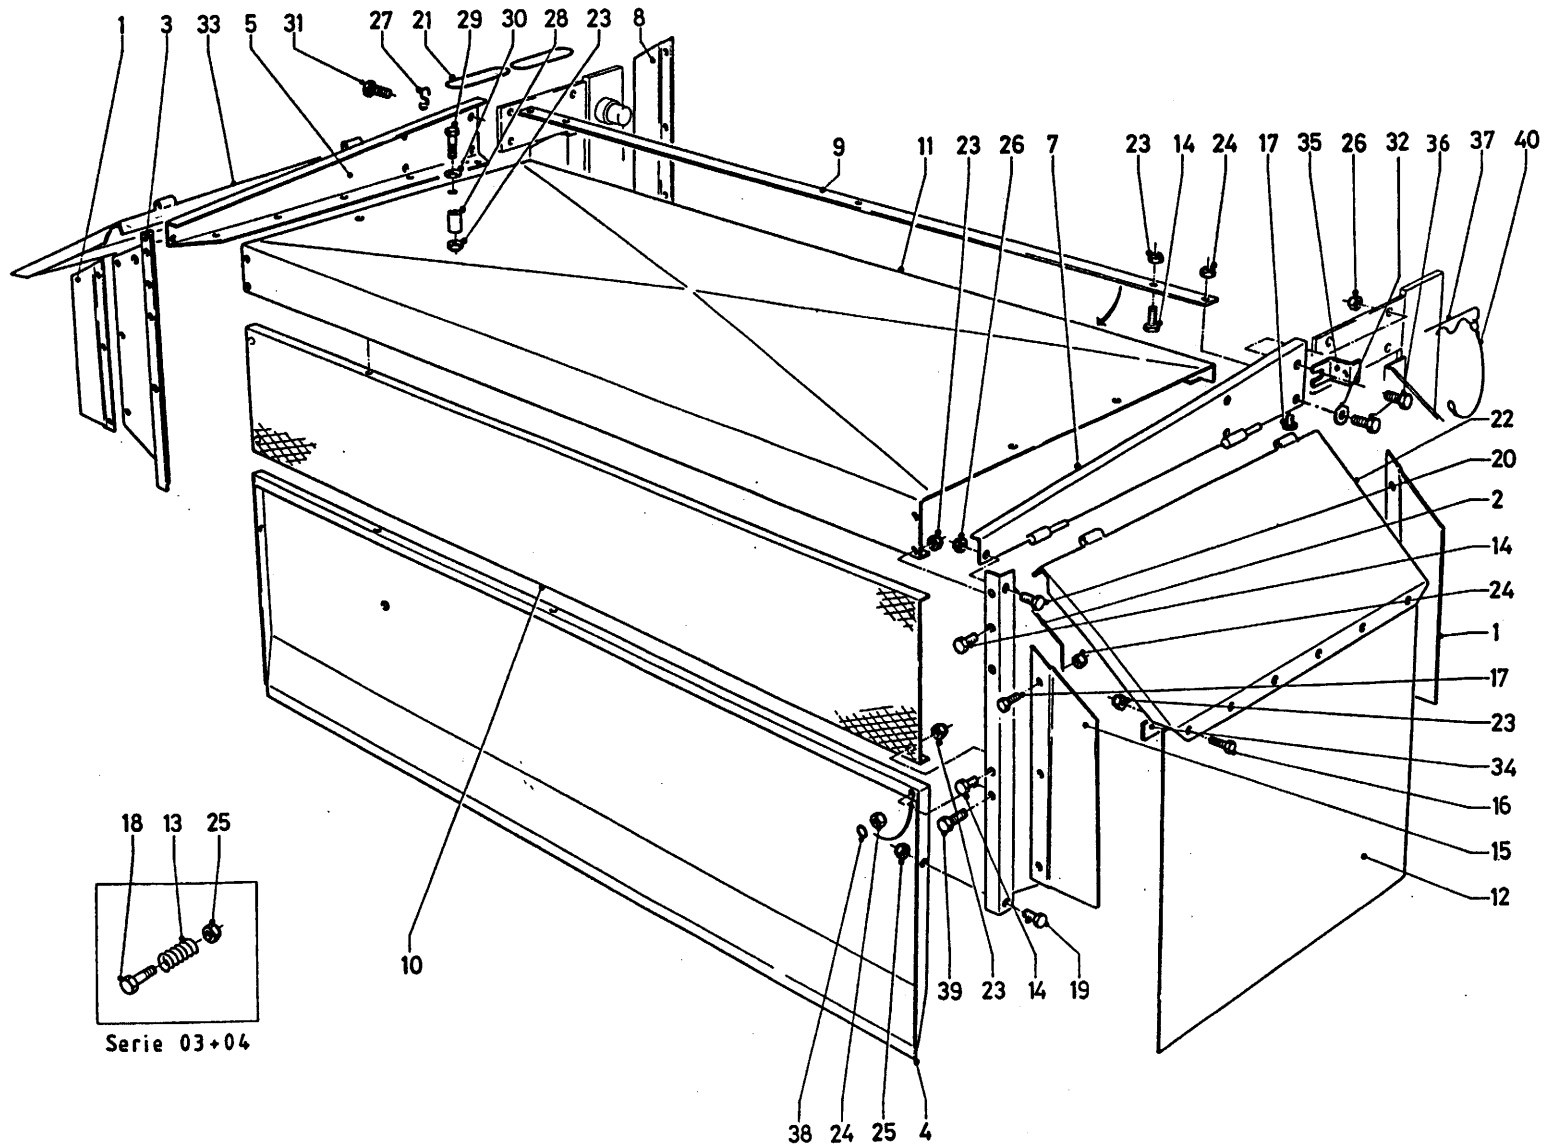

92022/5
Afbeelding 4
Bescherming
Schutzkappen

bestelnummer ordernummer Num. à commander Bestellnummer			
1	22128	2	
2	10491	1	
3	10492	1	
4	10621	1	
5	10906	1	
7	10905	1	
8	22127	1	
9	22130	1	
10	10667	1	
11	40161	1	
12	60155	2	
13	65032	2	
14	80616	11	M6x16
15	22129	1	
16	80620	12	M6x20
17	80821	13	M8x20
18	81045	2	M10x45
19	81026	2	M10x25
20	81226	4	M12x25
21	90107	2	
22	10907	1	
23	86206	27	M6
24	86208	15	M8
25	86210	2	M10
26	86212	12	M12
27	90108	1	
28	22134	4	
29	80655	4	M6x55
30	85107	4	
31	81236	1	M12x35
32	85112	6	
33	10908	1	
34	22126	2	
35	22494	2	
36	81231	7	M12x30
37	65030	2	
38	75058	2	
39	80830	2	M8x30
40	90282	1