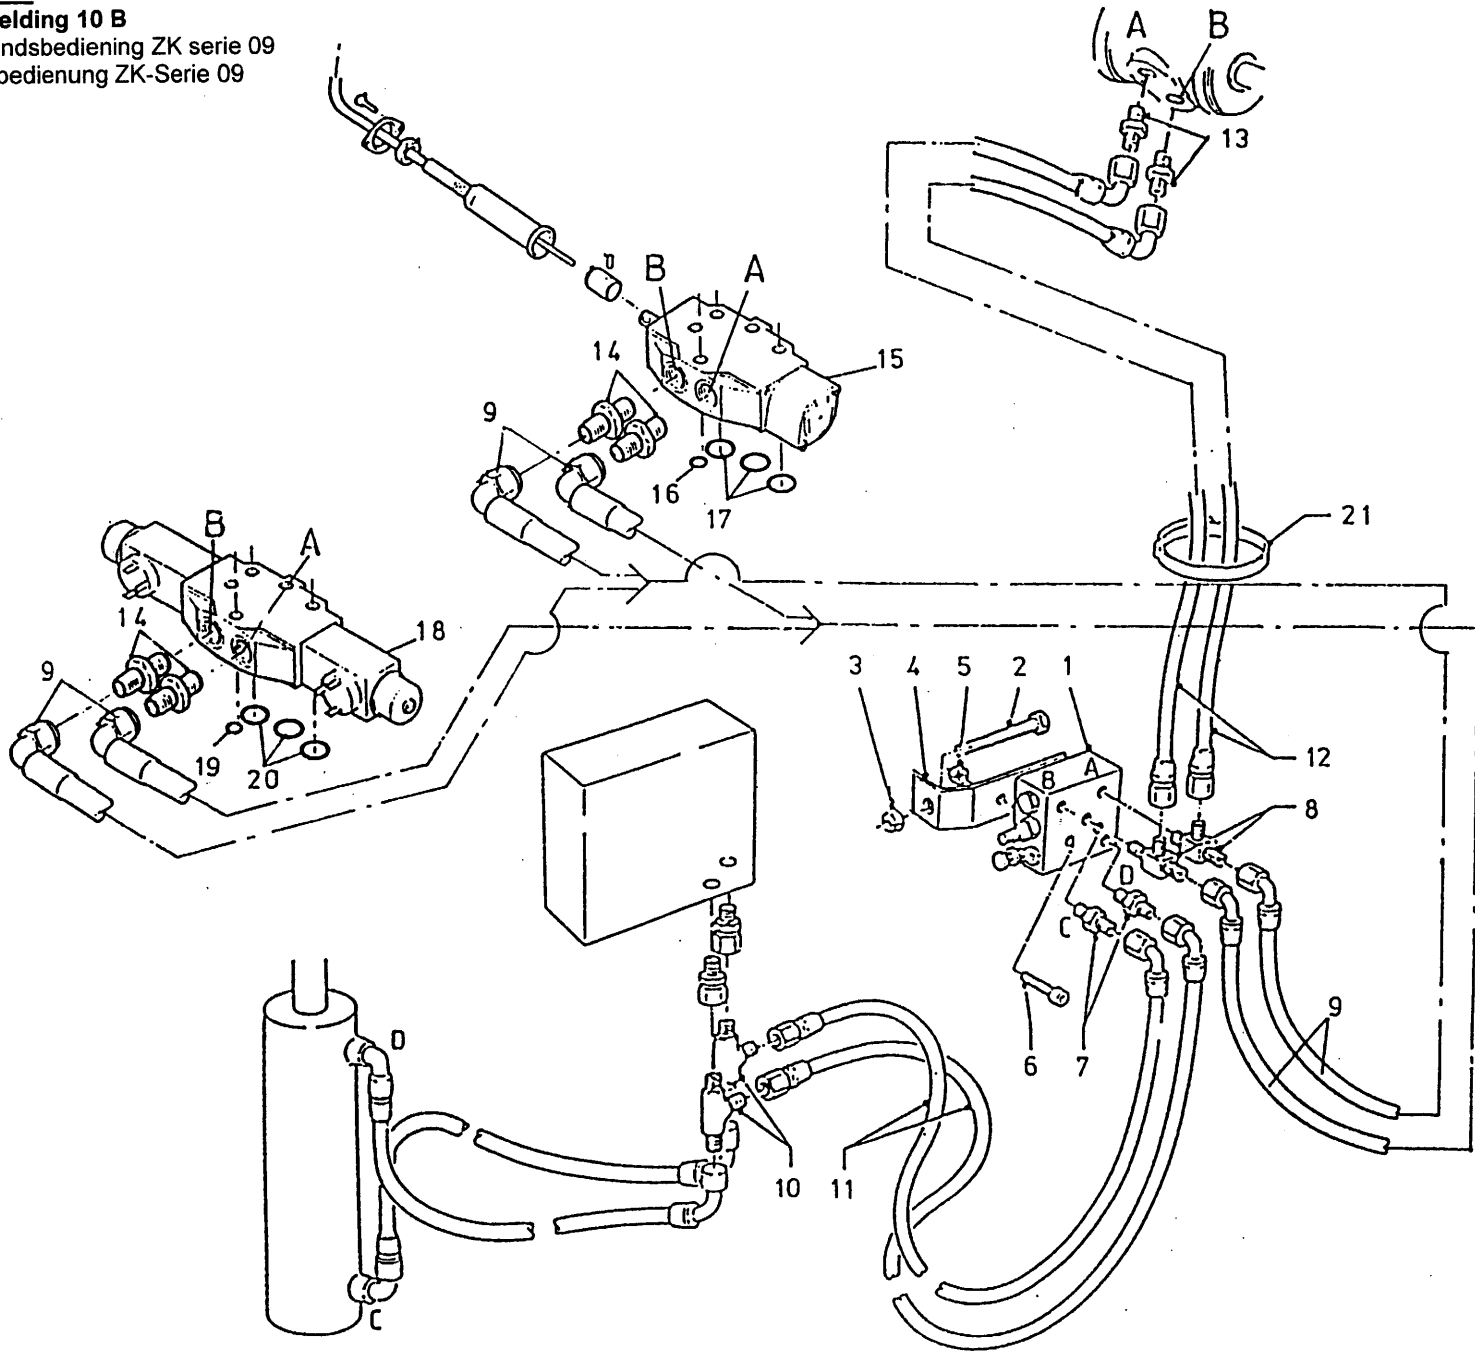

92022/5

Afbeelding 10 B

Afstandsbediening ZK serie 09

Fernbedienung ZK-Serie 09

bestelnummer
ordernummer
Num. à commander
Bestellnummer

1	53012	1	
2	81280	1	M12x80
3	86212	1	M12
4	23207	1	
5	86206	2	M6
6	84424	2	M6x60
7	X50104	2	
8	X50302	2	
9	W50918	2	3/8" 900 HZH
10	X50300	2	
11	W50636	2	1/4" 750 RH
12	W50712	2	3/8"3100 RZH
13	X50115	2	
14	X50113	2	
15	53175	1	
16	78096	1	
17	78097	3	
18	53206	1	
19	78108	1	
20	78083	3	
21	90137	3