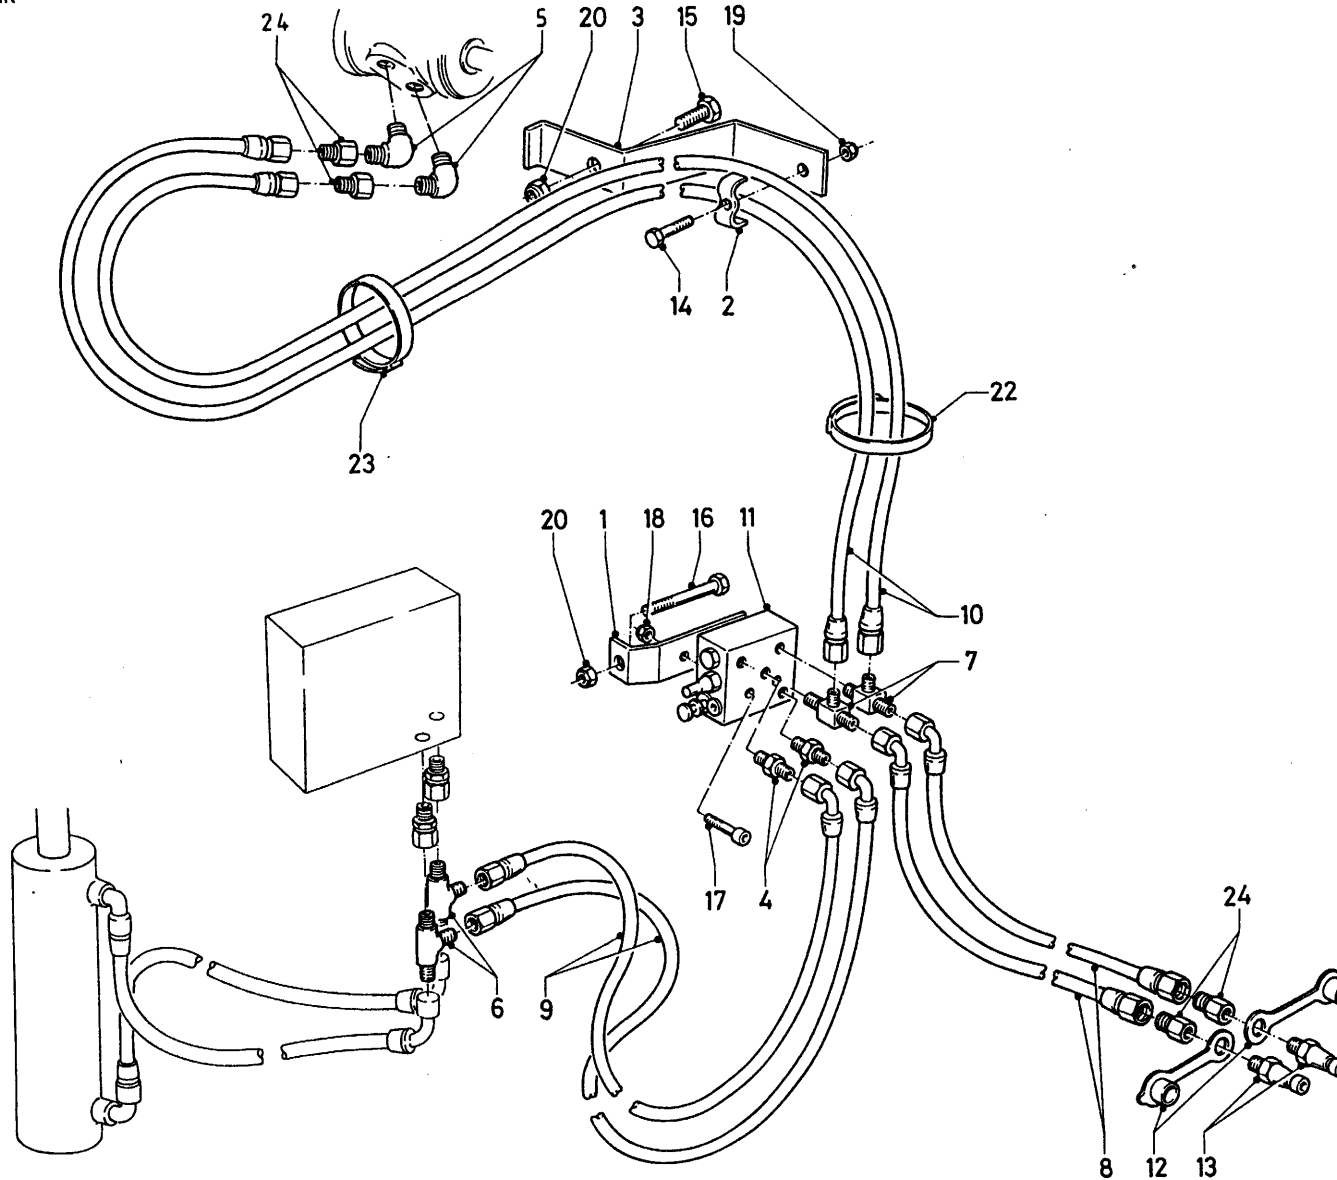

92022/5
Afbeelding 5
Hydrauliek
Hydrauliek

bestelnummer
ordernummer
Num. à commander
Bestellnummer

1A	21216	1	→ ZK 07
1B	23207	1	↳ ZK 08
2	21246	1	
3	10616	2	
4	X50104	2	
5A	X50123	2	→ ZK 08
5B	X50115	2	↳ ZK 09
6	X50300	2	
7	X50302	2	
8	W50619	2	3/8" 1800 RHZ
9	W50636	2	1/4" 750 RH
10A	W50682	2	3/8" 3000 RRZ → ZK 07
10B	W50611	2	3/8" 3500 RZH ZK 08
10C	W50712	2	3/8" 3100 RZH ↳ ZK 09
11	53012	1	
12	53303	2	
13	53301	2	
14	80835	1	M8x35
15	81236	1	M12x35
16A	81290	1	M12x90 → ZK 07
16B	81280	2	M12x80 ↳ ZK 08
17	84424	2	M6x60
18	86206	2	M6 Nyloc
19	86208	1	M8 Nyloc
20	86212	2	M12 Nyloc
22	90137	3	
23	90109	2	
24	X50154	4	→ ZK 08