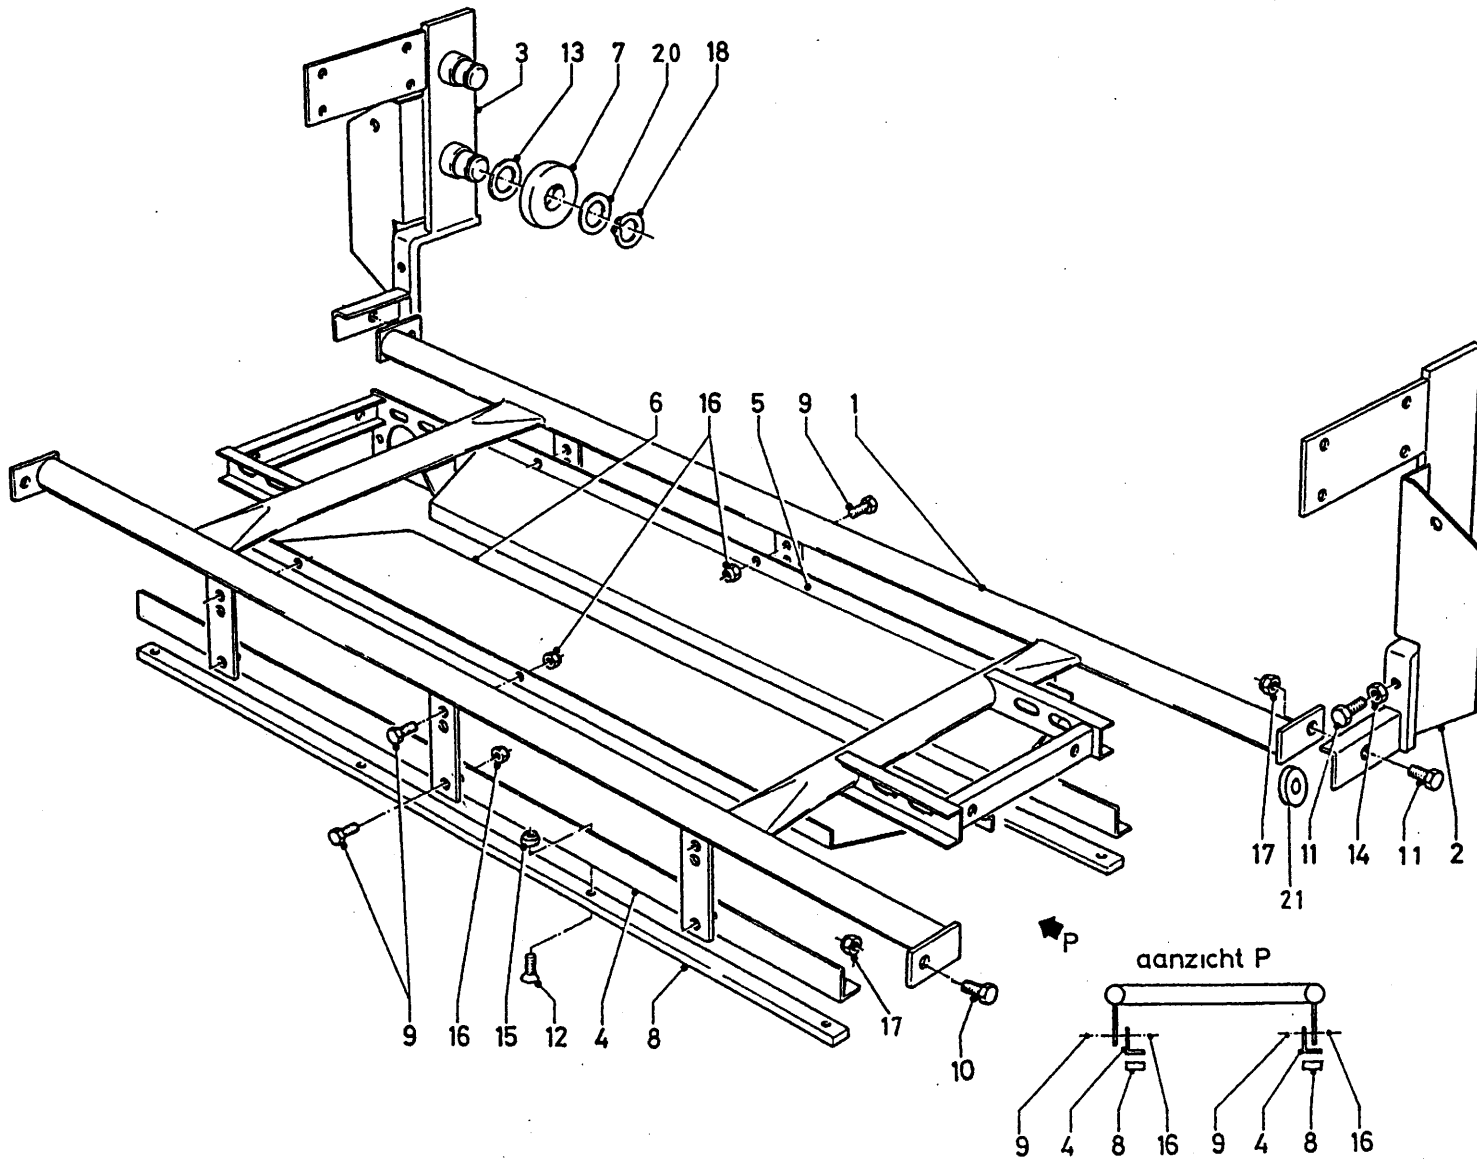

92022/5

Afbeelding 1

Frame
Rahmen

bestelnummer
ordernummer
Num. à commander
Bestellnummer

1A	10615	1	→ I 04
1B	11523	1	→ 05
2	10617	1	
3	10618	1	
4	21578	2	
5	40194	1	
6	40195	1	
7	60034	4	
8	60131	2	
9	81026	12	M10x25
10	81231	2	M12x30
11	81251	4	M12x50
12	84123	18	M6x20
13	85340	4	
14	86112	2	M12
15	86206	18	M6 Nyloc
16	86210	12	M10 Nyloc
17	86212	4	M12 Nyloc
18	87043	4	
20	85341	4	
21	23916	2	→ 05