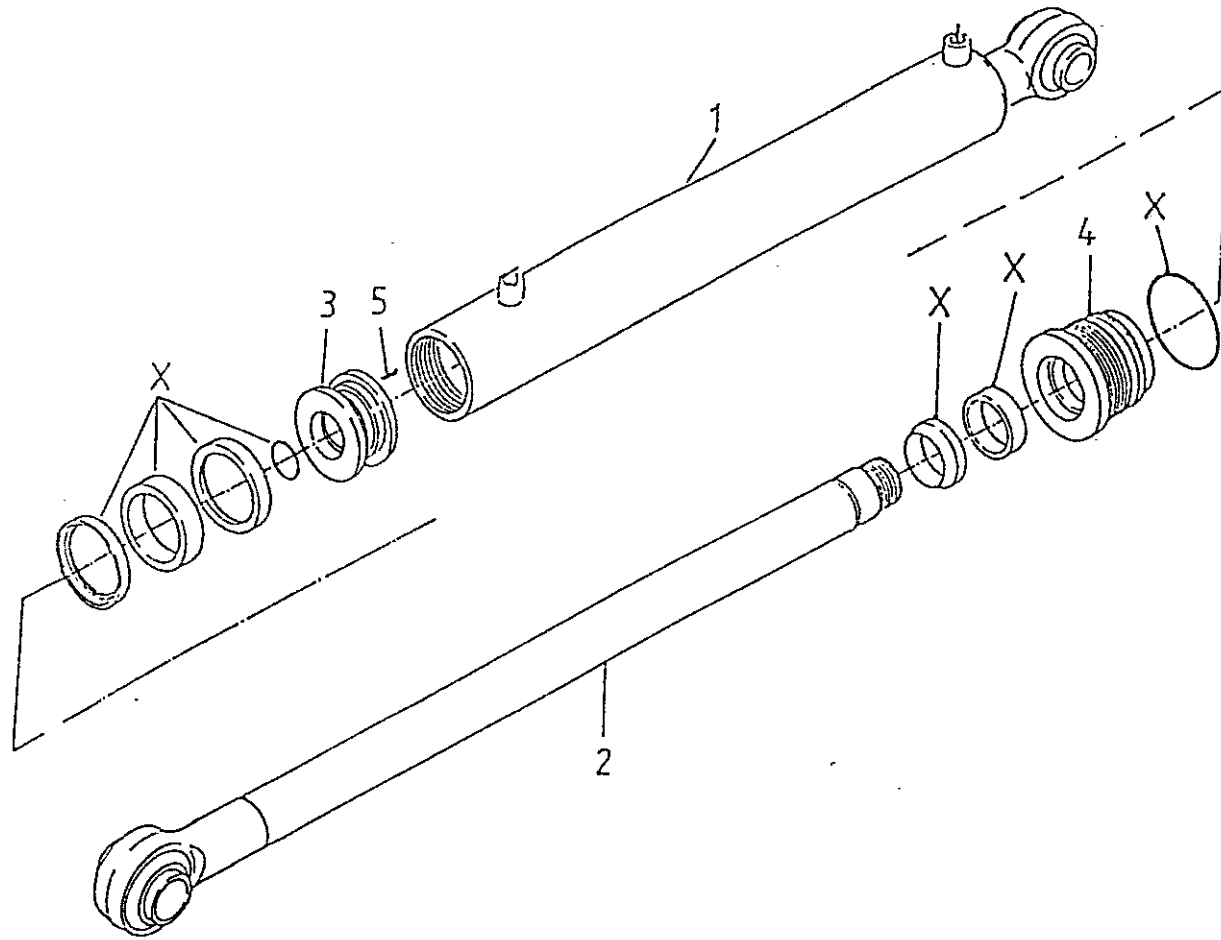

**TRIOLIET**

*Trioliet Mullos*

*Kuilgrijper*

*Greifschaufel*

*Silogrip*

*Gebruiksaanwijzing / Onderdelenlijst  
Betriebsanleitung / Ersatzteilliste*

*Bestelnummer / Bestellnummer 92165*

*Geldig vanaf productieserie nr. / Gültig ab Prod. Serie No.: 01*

92165

Afbeelding 3 : Cilinder

Abbildung 3 : Zylinder

bestelnummer  
ordernummer  
Num. à commander.  
Bestellnummer

	51142		
1	12250	1	
2	12251	1	
3	30519	1	
4	30520	1	
5	84119	1	M6X10
X	05238	1	

92165

Afbeelding 2 : Frame

Abbildung 2 : Rahmen

bestelnummer  
 ordernummer  
 Num. à commander  
 Bestellnummer

1	12242	1	
2	12243	1	
3	51142	2	
4	12258	4	
5	85010	4	M10
6	81021	4	M10x20
7	26326	2	
8	12244	1	
9	12245	1	
10	89505	2	M8x1
12	90159	4	
13	90161	4	
14	84176	2	M8x60
15	86108	2	M8
16	W50751	2	3/8" 1000 RH
17	X50355	2	
18	W50997	2	3/8" 1500 RR
19	53303	1	Rood
20	53310	2	
21	81636	16	M16x35
22	85116	16	M16
23	86216	16	M16
24	26425	1	
25	W50996	2	3/8" 1300 RH
26	80835	2	M8 x 35
27	85109	2	M8
28	86208	2	M8
29	X50113	4	
30	53326	1	blauw

Afbeelding 1 : Sticker  
 Abbildung 1 : Aufkleber

Bestelnummer  
 ordernummer  
 Num. à commander  
 Bestellnummer

1	91159	1
2	91160	1
3	91298	1
4	91185	1
5	91247	2
6	91297	2
7	91296	2
8	91183	2