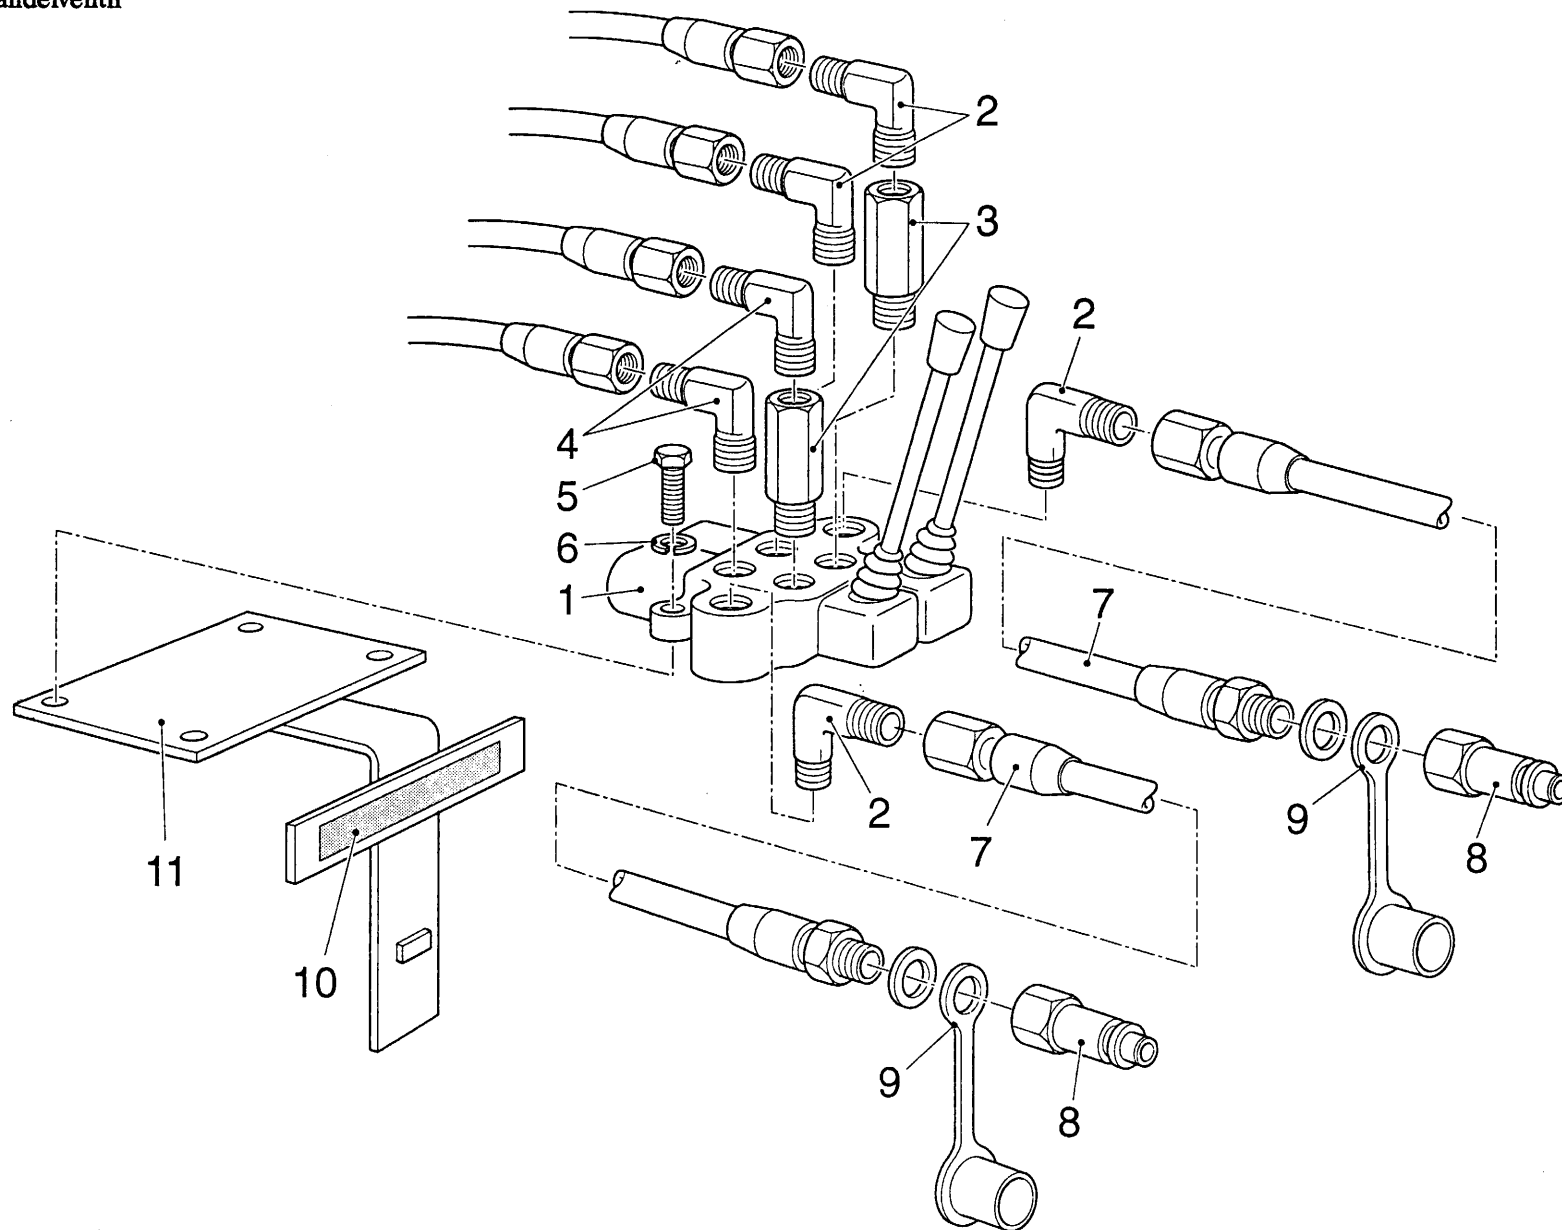

Afb. 8
2-Handelventiel
2-Handelventil

bestelnummer
ordernummer
num.à commander
Bestellnummer

1	53092	1	
2	X50101	4	
3	50133	2	
4	X50103	2	
5	80845	3	M 8 x 45
6	85108	3	M 8
7	W50772	2	½"L=1400
8	53301	2	
9	53303	2	
10	91098	1	
11	10098	1