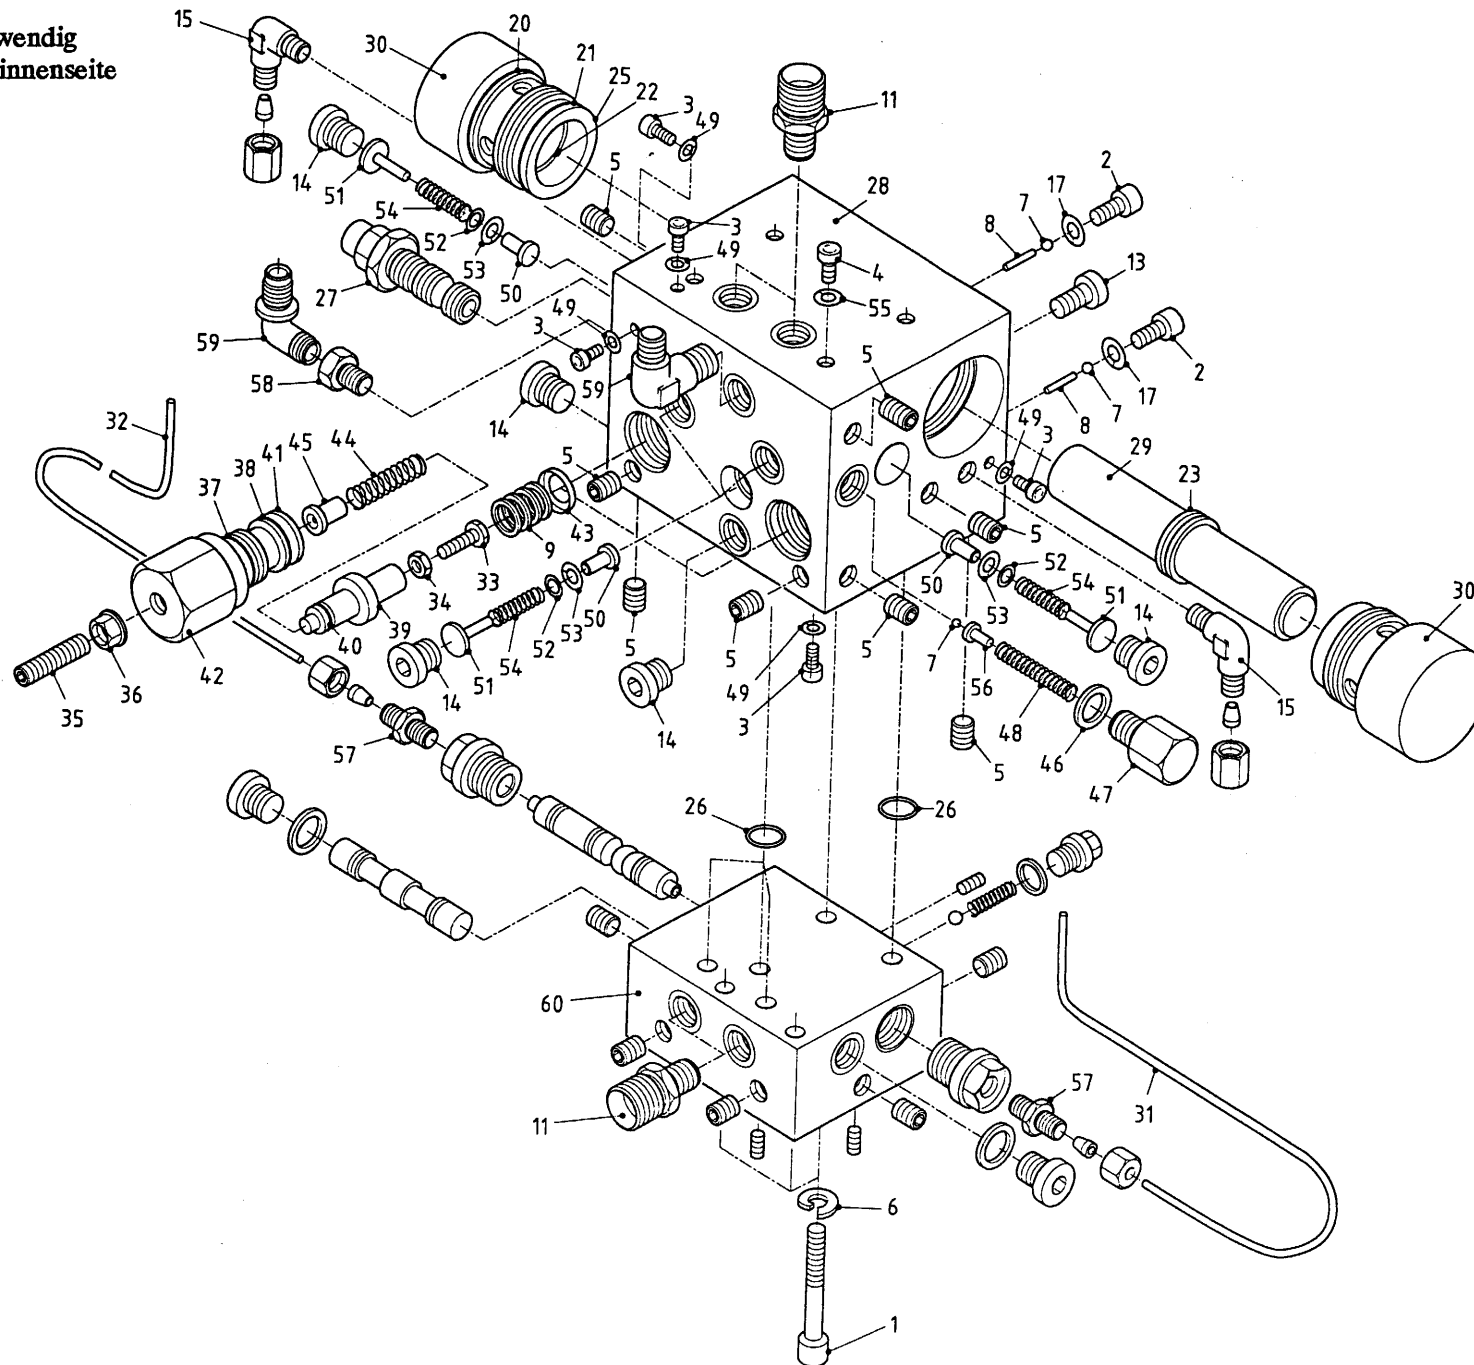

Afb. 6

Stuurblok uitwendig
Steuerventil außenseite

bestelnummer
ordernummer
num.à commander
Bestellnummer

1	W50602	2
2	X50102	2
3	50120	2
4	50680	1
5	50681	1
6	50121	2
7	84419	3
8	W50688	2
9	53051	1
10	W50650	2
11	X50202	1
12	84425	3
13	85008	3
14	85108	3
15	53052	1
16	50156	2
17	X50201	1
18	78045	4

Afb. 7
Stuurblok inwendig
Steuerventil innenseite

bestelnummer
 ordernummer
 num.à commander
 Bestellnummer

1	84419	3
2	84418	2
3	84430	4
4	84403	1
5	53312	9
6	85008	3
7	70040	3
8	70070	2
9	65056	2
111	X50102	4
12	X50202	1
13	53313	1
14	53314	7
15	50120	2
17	85202	2
20	78046	2
21	78037	2
22	51754	2
23	51755	2
25	51765	2
26	78045	4
27	53008	1
28	30717	1
29	30711	2
30	30710	2
31	50681	1
32	50680	1
33	80635	2
34	86106	2
35	84131	2
36	86905	2
37	78038	2
38	79039	2
39	31003	2
40	51802	2
41	51757	2
42	31002	2
43	31004	2
44	65057	

Afb. 7
Stuurblok inwendig
Steuerventil innenseite

bestelnummer
 ordernummer
 num.à commander
 Bestellnummer

45	31015	2
46	85215	8
47	30714	1
48	65052	1
49	85217	4
50	30085	5
51	30844	5
52	30086	5
53	60156	5
54	65020	5
55	85223	1
56	30715	1
57	50121	2
58	50156	2
59	50201	1
60	53032	1