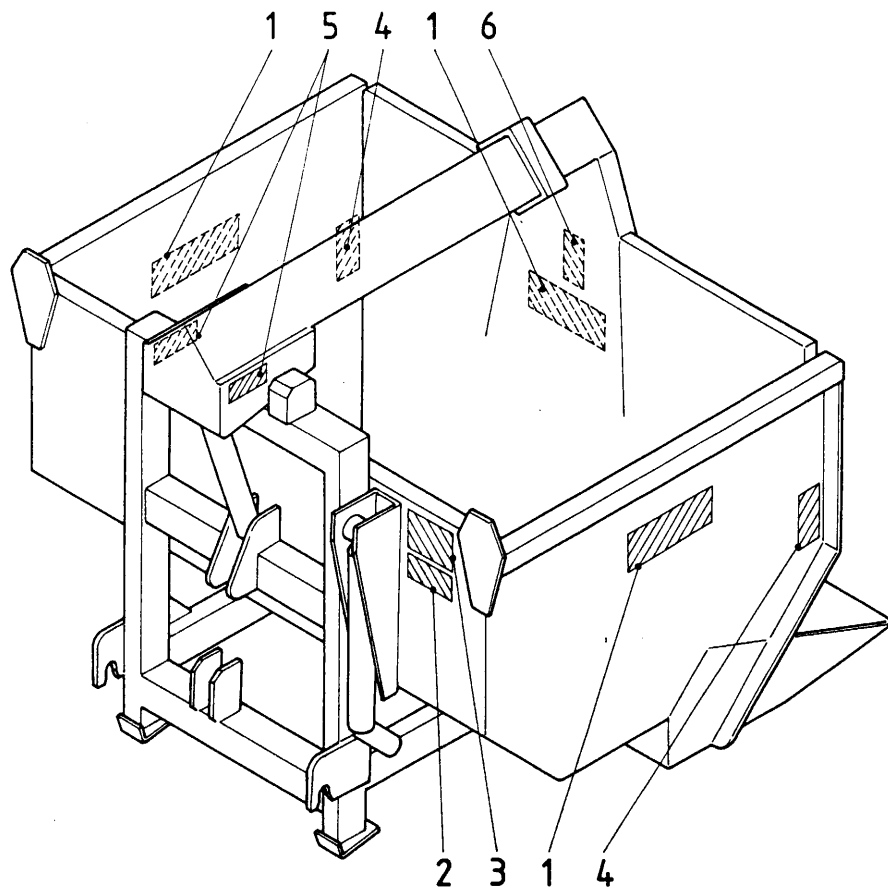

Afb. 1
Stickers
Aufkleber

bestelnummer
ordernummer
num.à commander
Bestellnummer

1	91007	3
2	91159	1
3	91160	1
4	91172	2
5	91151	2
6	91153	1