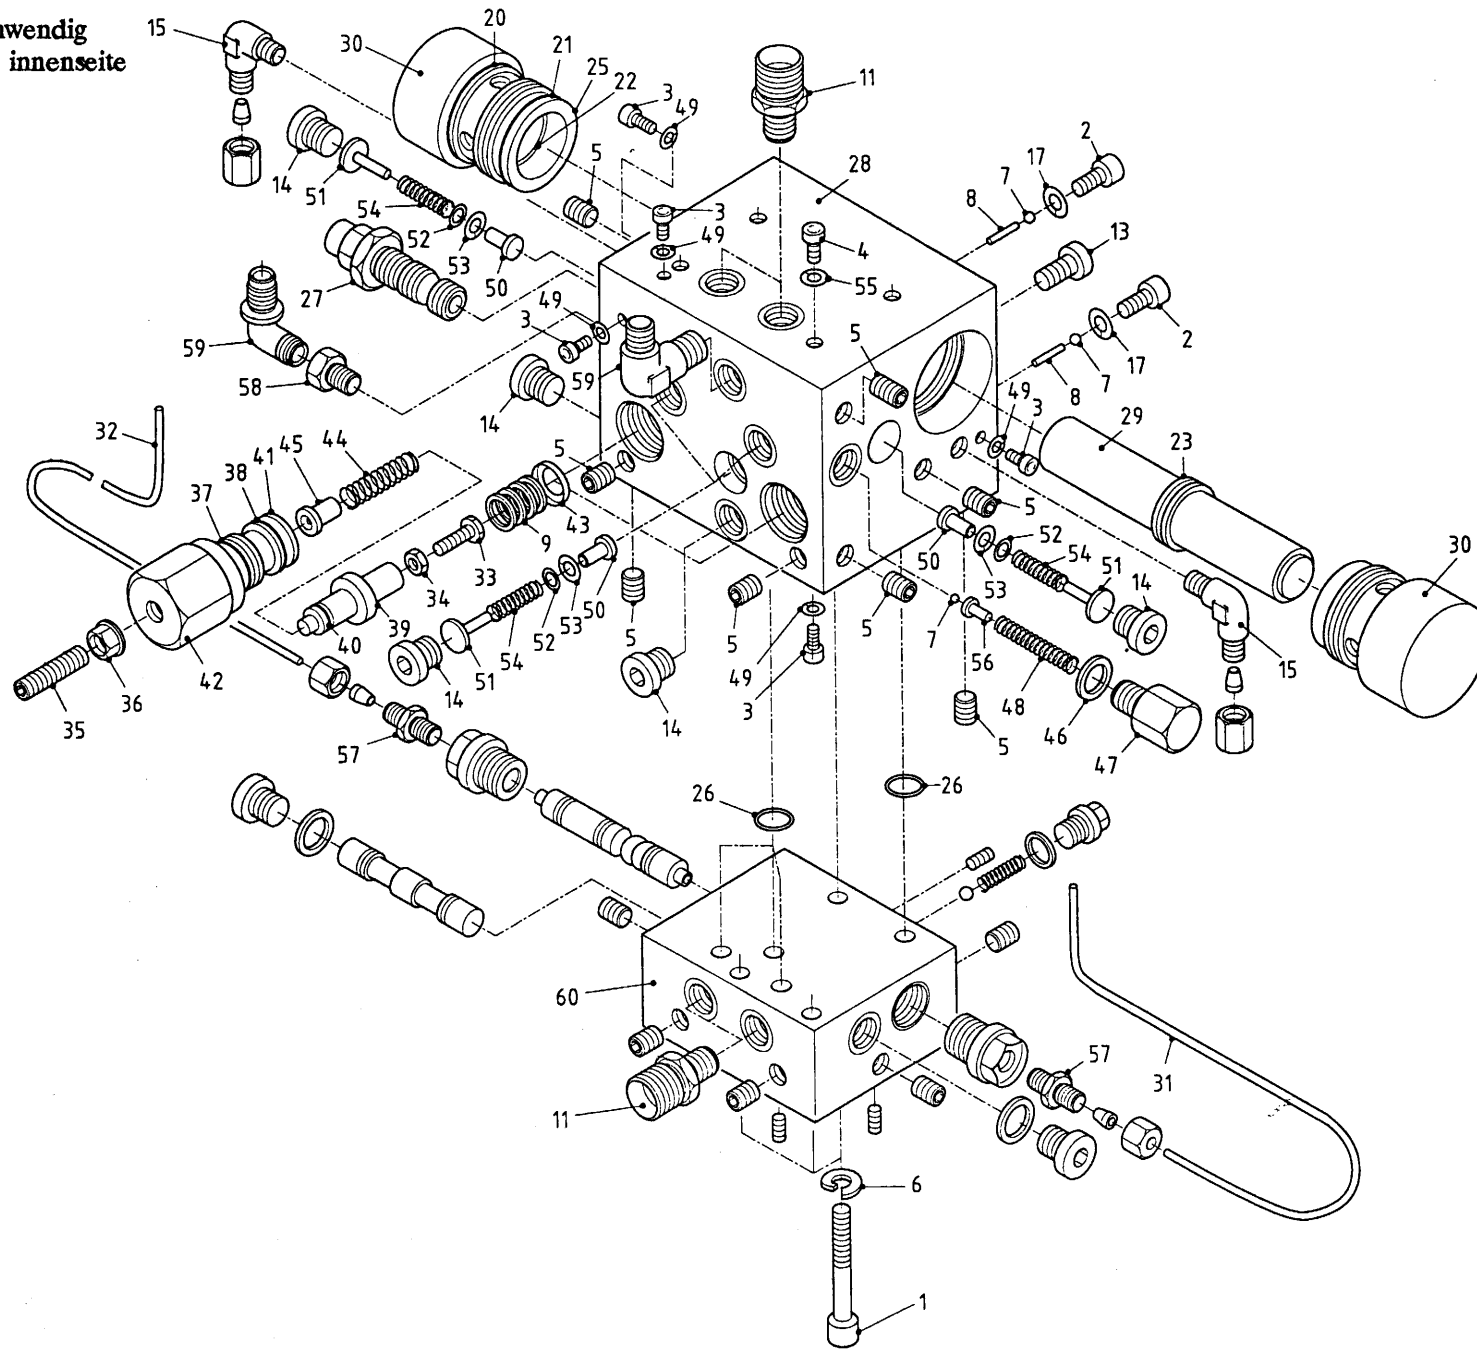

Afb. 6

Stuurblok uitwendig
Steuerventil außenseite

bestelnummer
ordernummer
num.à commander
Bestellnummer

1	W50602	2
2	X50102	2
3	50120	2
4	50680	1
5	50681	1
6	50121	2
7	84419	3
8	W50688	2
9	53051	1
10	W50650	2
11	X50202	1
12	84425	3
13	85008	3
14	85108	3
15	53052	1
16	50156	2
17	X50201	1
18	78045	4

Afb. 7
Stuurblok inwendig
Steuerventil innenseite

bestelnummer
 ordernummer
 num.à commander
 Bestellnummer

1	84419	3
2	84418	2
3	84430	4
4	84403	1
5	53312	9
6	85008	3
7	70040	3
8	70070	2
9	65056	2
111	X50102	4
12	X50202	1
13	53313	1
14	53314	7
15	50120	2
17	85202	2
20	78046	2
21	78037	2
22	51754	2
23	51755	2
25	51765	2
26	78045	4
27	53008	1
28	30717	1
29	30711	2
30	30710	2
31	50681	1
32	50680	1
33	80635	2
34	86106	2
35	84131	2
36	86905	2
37	78038	2
38	79039	2
39	31003	2
40	51802	2
41	51757	2
42	31002	2
43	31004	2
44	65057	

Afb. 7
Stuurblok inwendig
Steuerventil innenseite

bestelnummer
 ordernummer
 num.à commander
 Bestellnummer

45	31015	2
46	85215	8
47	30714	1
48	65052	1
49	85217	4
50	30085	5
51	30844	5
52	30086	5
53	60156	5
54	65020	5
55	85223	1
56	30715	1
57	50121	2
58	50156	2
59	50201	1
60	53032	1